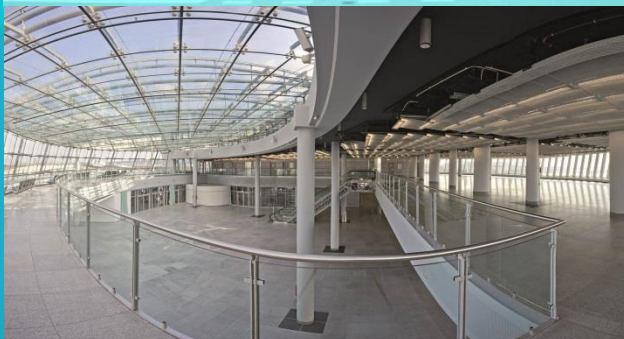

Düsseldorf GROHAGE Messe 2015

Freitag, 06. März 2015

- Aufbau der Messe
- Abends Treffen mit Eigenmarke-Lieferanten und Einkäufern der Mitglieder

Aktionsmonat:
Mai 2015

Samstag, 07. März 2015

- Messe 2015: Flughafenhalle Station Airport
Ahrensplatz 7, 40474 D'dorf
(Motto: Marktplatz)
- Abendveranstaltung
(Motto: 70'er Jahre)